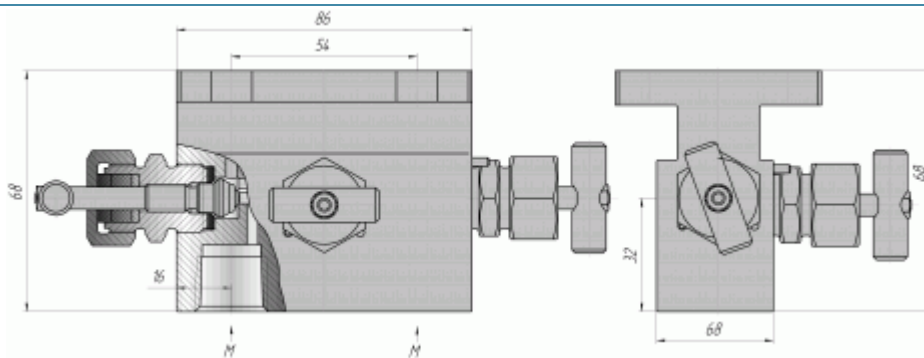

# Конструктивные исполнения трехвентильного блока

## Схема исполнения

Клапанный блок  
КЗИК-03.X3-15-400-M-B

### Варианты резьбы:

M20x1,5  
G1/2  
K1/2  
Rc1/2  
1/2 NPT