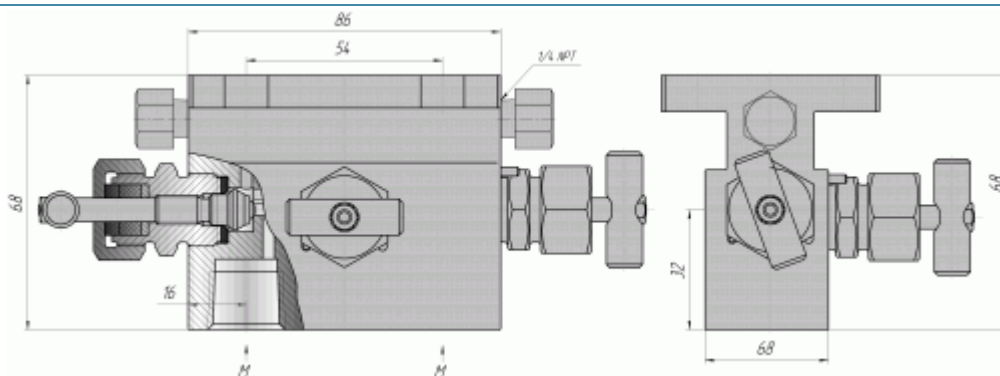

Схема исполнения

Клапанный блок
КЗИК-23.X3-15-400-M-B

Схема работы

Варианты резьбы

M20x1,5
G1/2
K1/2
Rc1/2
1/2 NPT